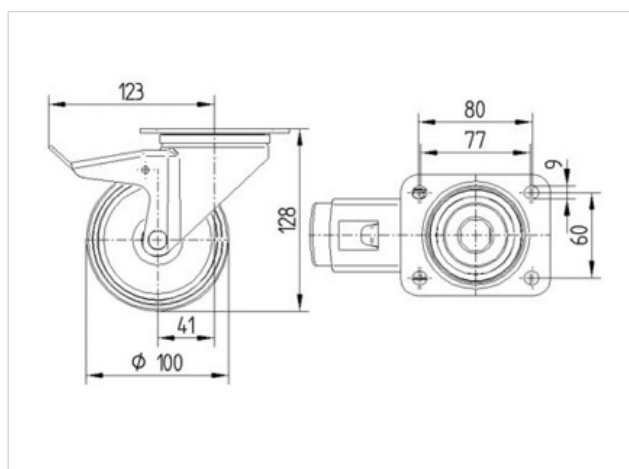

3477UFR100P62 blue

EAN 4031582305890

Drejeligt hjul med totalbremse, Gaffel af stål, zink-kromatiseret, drejekrans med dobbelt kuglekrans, hjul boltet fast i gaffel, Drejekrans med støvtætning. Hjulfælg: Polyamid, Hjulbane: Elastisk gummi, afsmitningsfri, rulleleje, Pladebefæstigelse

Tekniske data

Hjul-Ø	100 mm
Hjulbanebredde	34 mm
Plademål	105 x 85 mm
Hulafstand	80/77 x 60 mm
Pladehul-Ø	9 mm
Udladning	41 mm
Udfalddiameter	246 mm
Byggehøjde	128 mm
Temperaturinterval	- 20 / + 80 °C
Afprøvet efter norm	EN 12532
Egenvægt	1.046 kg
Belastning (dynamisk)	160 kg
Belastning (statisk)	320 kg
Udfaldradius	123 mm
Hjulbane hårdhed	A 64 Shore

Rulle modstand	+	+	+	+	+
Kørselsstøj	+	+	+	+	+
Slid	+	+	+	+	+
Rustbeskyttelse	+	+	+	+	+

3477UFR100P62 blue

EAN 4031582305890