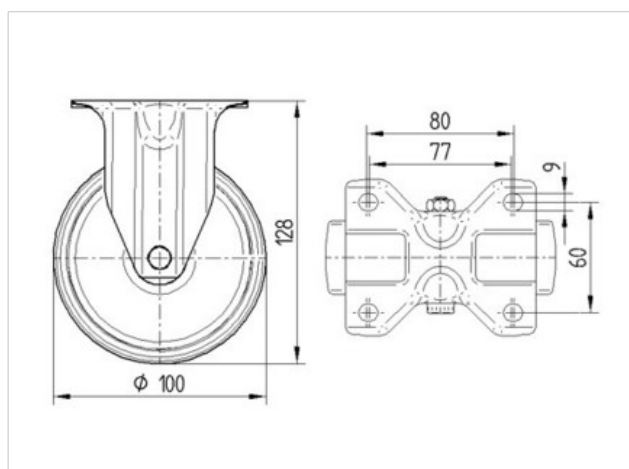

8478UFX100P62

EAN 4031582339390

Fast hjul, Gaffel af rustfrit stål, hjul boltet i gaffel, Hjulfælg: Polyamid, Hjulbane: Elastisk gummi, afsmitningsfri, små trådfang, DIN-kugleleje med gummitætning, Pladebefæstigelse

Tekniske data

Hjul-Ø	100 mm
Hjulbanebredde	34 mm
Plademål	100 x 85 mm
Hulafstand	80/77 x 60 mm
Pladehul-Ø	9 mm
Byggehøjde	128 mm
Temperaturinterval	- 20 / + 80 °C
Afprøvet efter norm	EN 12532
Egenvægt	0.568 kg
Belastning (dynamisk)	160 kg
Belastning (statisk)	320 kg
Hjulbane hårdhed	A 64 Shore

Rulle modstand	+	+	+	+	+
Kørselsstøj	+	+	+	+	+
Slid	+	+	+	+	+
Rustbeskyttelse	+	+	+	+	+